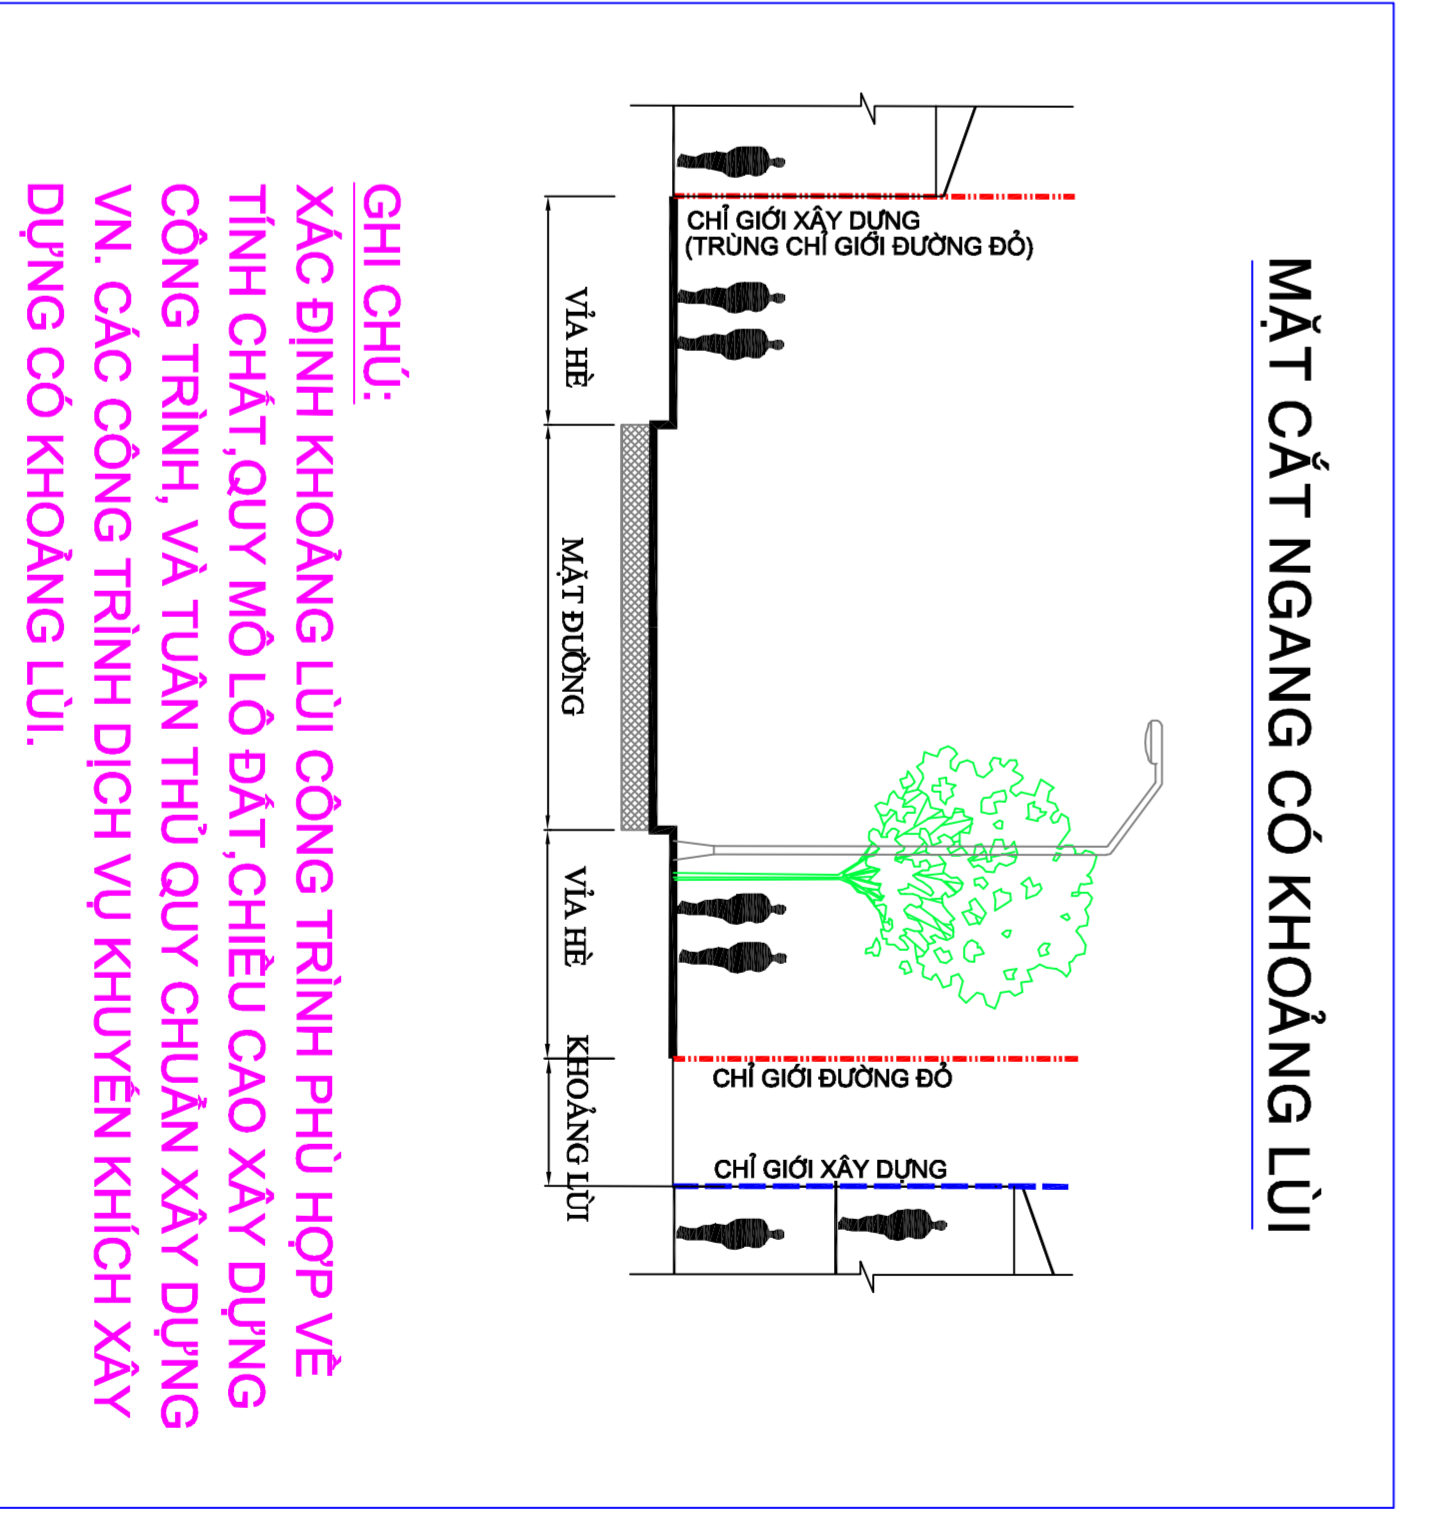

BẢN ĐỒ QUY HOẠCH CHI TIẾT HỆ THỐNG GIAO THÔNG THỊ TRẤN VĂN GIÃ

MẶT CẮT NGANG ĐẠI DIỆN

- GHI DẪI**
- QUY HOẠCH NIÊU CHINH NAM 2016 - TỌA ĐỘ Z, TỌA X, TỌA ĐỘ T, TỌA ĐỘ H, TỌA ĐỘ I, TỌA ĐỘ J, TỌA ĐỘ K
 - QUY HOẠCH NIÊU CHINH NAM 2006 KĐT, TỌA X, TỌA Y, TỌA Z
 - QUY HOẠCH NIÊU CHINH NAM 2009 ĐƯỜNG, VIỆN BỒI DƯỠNG VÀ CÔNG VIÊN ĐƯỜNG - TRƯỜNG
 - QUY HOẠCH NIÊU CHINH NAM 2007 - M0, TỌA X, TỌA Y
 - QUY HOẠCH NIÊU CHINH NAM 2007 - M0, TỌA X, TỌA Y