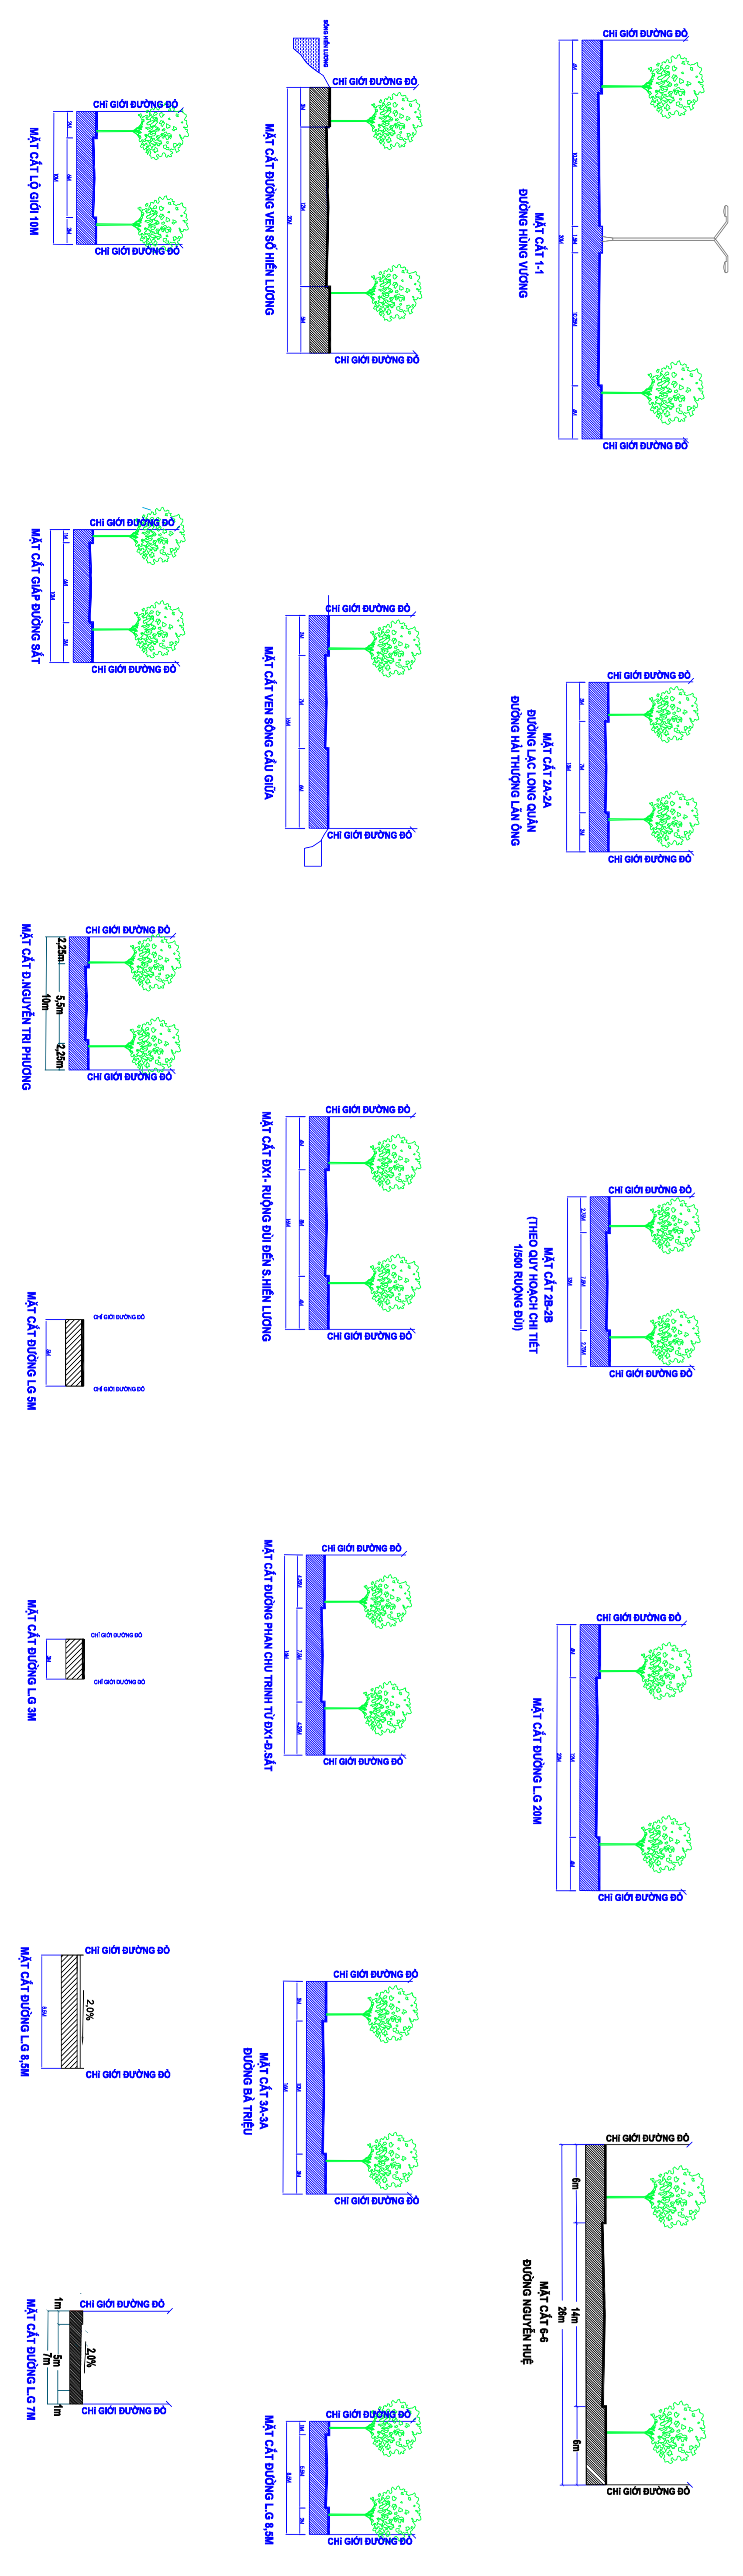

BẢN ĐỒ QUY HOẠCH CHI TIẾT HỆ THỐNG GIAO THÔNG THỊ TRẤN VĂN GIÃ

MẶT CẮT NGANG ĐẠI DIỆN

- GHI DẪI**
- QUY HOẠCH NIÊU CHINH NAM 2016 - TỌA ĐỘ Z, TỌA X, TỌA ĐỘ T, TỌA ĐỘ H, TỌA ĐỘ I, TỌA ĐỘ J, TỌA ĐỘ K
 - QUY HOẠCH NIÊU CHINH NAM 2006 KĐT, TỌA X, TỌA Y, TỌA Z
 - QUY HOẠCH NIÊU CHINH NAM 2009 ĐƯỜNG, VIỆN BỒI DƯỠNG VÀ CÔNG VIÊN ĐƯỜNG - TRƯỜNG
 - QUY HOẠCH NIÊU CHINH NAM 2007 - M0, TỌA X, TỌA Y
 - QUY HOẠCH NIÊU CHINH NAM 2007 - M0, TỌA X, TỌA Y